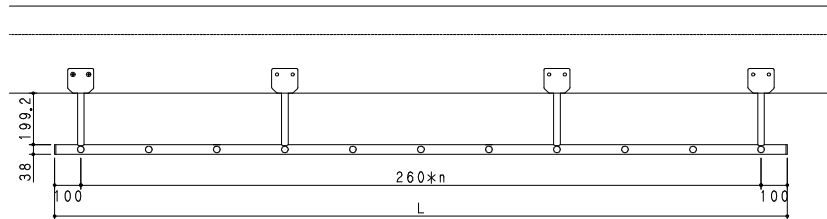

- ※価格は税抜き価格です。
- ※作図費、運賃、施工費、打ち合わせ諸経費は別途加算となります。
- ※価格の単位はすべて円です。

アスレチックシリーズ 価格表

■うんてい 価格

幅	価格	仕様
L ~1760mm	178,000	パイプピッチ260mm 本数7本まで
L1761~2800mm	241,000	パイプピッチ260mm 本数11本まで

※L寸は2800mmまでの対応です。

※W寸法は最大900mmまでで指定寸法で対応可能です。ただし、取付時の寸法調整はできません。

※H寸の変更は別途ご相談ください。

対応カラー

■けんすい棒 価格

幅	価格	仕様
W680mm (標準)	26,000	重量: 2.0kg パイプ径: $\phi 25.4$ mm

※W900mmまで寸法調整可能です。ただし、取付時の寸法調整はできません。

対応カラー

【ご注意ください】

※価格は税抜き価格です。

※作図費、運賃、施工費、打ち合わせ諸経費は別途加算となります。

※価格の単位はすべて円です。

アスレチックシリーズ 価格表

■のぼり棒 価格

高さ	価格	仕様
H5200mmまで(標準)	90,000	φ38.1mm t=4.5mm

※分割式の場合は +30,000/箇所 の追加になります(最大2箇所)

現場での搬入経路が確保できない、及び、路線便での出荷のみになる場合のプラン(2分割のときは位置Aが優先されます)

■らせんのぼり棒 価格

高さ	価格	仕様
H2850mm(標準)	290,000	重量:40kg パイプ径 φ38mm / φ25.4mm

※H寸法は2700~3000mmまでで設置可能です。ただし、取付時の寸法調整はできません。

【ご注意ください】

- ※価格は税抜き価格です。
- ※作図費、運賃、施工費、打ち合わせ諸経費は別途加算となります。
- ※価格の単位はすべて円です。