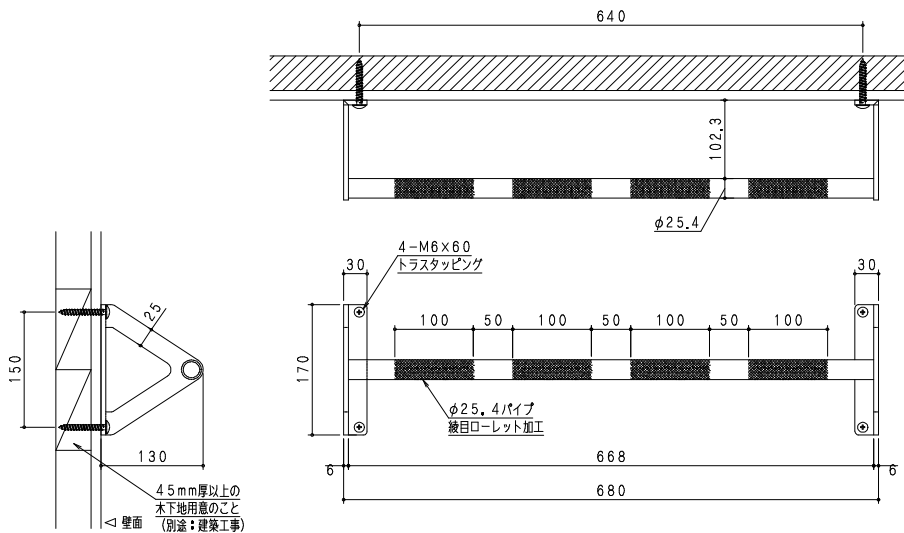

- ※価格は税抜き価格です。
- ※作図費、運賃、施工費、打ち合わせ諸経費は別途加算となります。
- ※価格の単位はすべて円です。

アスレチックシリーズ 価格表

■うんてい 価格

幅	価格	仕様
L ~1760mm	178,000	パイプピッチ260mm 本数7本まで
L1761~2800mm	241,000	パイプピッチ260mm 本数11本まで

※L寸は2800mmまでの対応です。

※W寸法は最大900mmまでで指定寸法で対応可能です。ただし、取付時の寸法調整はできません。

※H寸の変更は別途ご相談ください。

対応カラー

■けんすい棒 価格

幅	価格	仕様
W680mm (標準)	26,000	重量: 2.0kg パイプ径: $\phi 25.4$ mm

※W900mmまで寸法調整可能です。ただし、取付時の寸法調整はできません。

対応カラー

【ご注意ください】

※価格は税抜き価格です。

※作図費、運賃、施工費、打ち合わせ諸経費は別途加算となります。

※価格の単位はすべて円です。

アスレチックシリーズ 価格表

■のぼり棒 価格

高さ	価格	仕様
H5200mmまで(標準)	90,000	φ38.1mm t=4.5mm

※分割式の場合は +30,000/箇所 の追加になります(最大2箇所)

現場での搬入経路が確保できない、及び、路線便での出荷のみになる場合のプラン(2分割のときは位置Aが優先されます)

■らせんのぼり棒 価格

高さ	価格	仕様
H2850mm(標準)	290,000	重量:40kg パイプ径 φ38mm / φ25.4mm

※H寸法は2700~3000mmまでで設置可能です。ただし、取付時の寸法調整はできません。

【ご注意ください】

- ※価格は税抜き価格です。
- ※作図費、運賃、施工費、打ち合わせ諸経費は別途加算となります。
- ※価格の単位はすべて円です。