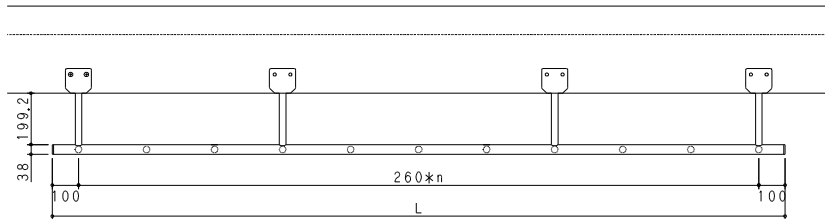

- ※価格は税抜き価格です。
- ※作図費、運賃、施工費、打ち合わせ諸経費は別途加算となります。
- ※価格の単位はすべて円です。

アスレチックシリーズ 価格表

■うんてい 価格

幅	価格	仕様
L ~1760mm	196,000	パイプピッチ260mm 本数7本まで
L1761~2800mm	266,000	パイプピッチ260mm 本数11本まで

※L寸は2800mmまでの対応です。

※W寸法は最大900mmまでで指定寸法で対応可能です。ただし、取付時の寸法調整はできません。

※H寸の変更は別途ご相談ください。

対応カラー

シグナル
レッド

トラフィック
イエロー

ゲルプ
グリーン

ターキッシュ
ブルー

■けんすい棒 価格

幅	価格	仕様
W680mm (標準)	26,000	重量:2.0kg パイプ径:φ25.4mm

※作図費、運賃、施工費、打ち合わせ諸経費は別途加算となります。

※価格の単位はすべて円です。

アスレチックシリーズ 価格表

■のぼり棒 価格

高さ	価格	仕様
H5200mmまで(標準)	90,000	φ38.1mm t=4.5mm

※分割式の場合は +30,000/箇所 の追加になります(最大2箇所)

現場での搬入経路が確保できない、及び、路線便での出荷のみになる場合のプラン(2分割のときは位置Aが優先されます)

■らせんのぼり棒 価格

高さ	価格	仕様
H2850mm(標準)	290,000	重量: 40kg パイプ径 φ38mm / φ25.4mm

※H寸法は2700~3000mmまでで設置可能です。ただし、取付時の寸法調整はできません。

【ご注意ください】

- ※価格は税抜き価格です。
- ※作図費、運賃、施工費、打ち合わせ諸経費は別途加算となります。
- ※価格の単位はすべて円です。