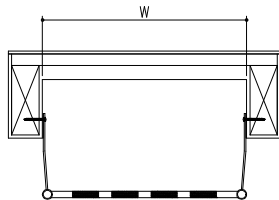

- ※価格は税抜き価格です。
- ※作図費、運賃、施工費、打ち合わせ諸経費は別途加算となります。
- ※価格の単位はすべて円です。

アスレチックシリーズ 価格表

■うんてい 価格

幅	価格	仕様
L ~1760mm	178,000	パイプピッチ260mm 本数7本まで
L1761~2800mm	241,000	パイプピッチ260mm 本数11本まで

※L寸は2800mmまでの対応です。

※W寸法は最大900mmまでで指定寸法で対応可能です。ただし、取付時の寸法調整はできません。

※H寸の変更は別途ご相談ください。

対応カラー

■けんすい棒 価格

幅	価格	仕様
W680mm (標準)	26,000	重量: 2.0kg パイプ径: $\phi 25.4$ mm

※W900mmまで寸法調整可能です。ただし、取付時の寸法調整はできません。

対応カラー

【ご注意ください】

※価格は税抜き価格です。

※作図費、運賃、施工費、打ち合わせ諸経費は別途加算となります。

※価格の単位はすべて円です。

アスレチックシリーズ 価格表

■のぼり棒 価格

高さ	価格	仕様
H5200mmまで(標準)	90,000	φ38.1mm t=4.5mm

※分割式の場合は +30,000/箇所 の追加になります(最大2箇所)

現場での搬入経路が確保できない、及び、路線便での出荷のみになる場合のプラン(2分割のときは位置Aが優先されます)

■らせんのぼり棒 価格

高さ	価格	仕様
H2850mm(標準)	290,000	重量:40kg パイプ径 φ38mm / φ25.4mm

※H寸法は2700~3000mmまでで設置可能です。ただし、取付時の寸法調整はできません。

【ご注意ください】

- ※価格は税抜き価格です。
- ※作図費、運賃、施工費、打ち合わせ諸経費は別途加算となります。
- ※価格の単位はすべて円です。