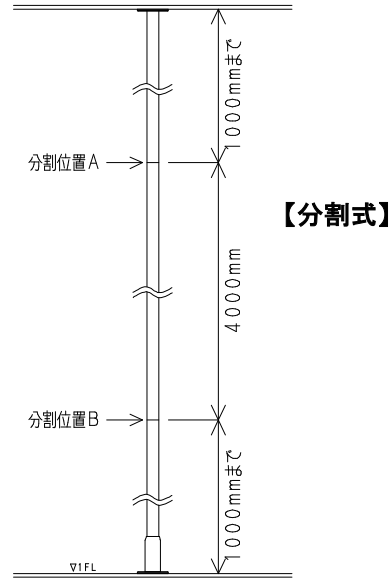

アスレチックシリーズ 価格表

■DECO バブルズ 価格

サイズ	価格	仕様
Sサイズ	15,000	重量:0.9kg 外径:φ145mm
Mサイズ		重量:1.1kg 外径:φ202mm
Lサイズ		重量:1.4kg 外径:φ256.5mm

※寸法変更はできません。

■DECO ツイスト 価格

幅	価格	仕様
W634mm	15,000	重量:2kg パイプ径φ34mm

※寸法変更はできません。

【ご注意ください】

※H寸の変更は別途ご相談ください。

対応カラー

■けんすい棒 価格

幅	価格	仕様
W680mm (標準)	26,000	重量: 2.0kg パイプ径: $\phi 25.4$ mm

※W900mmまで寸法調整可能です。ただし、取付時の寸法調整はできません。

対応カラー

【ご注意ください】

※価格は税抜き価格です。

※作図費、運賃、施工費、打ち合わせ諸経費は別途加算となります。

※価格の単位はすべて円です。

アスレチックシリーズ 価格表

■のぼり棒 価格

高さ	価格	仕様
H5200mmまで(標準)	90,000	φ38.1mm t=4.5mm

※分割式の場合は +30,000/箇所 の追加になります(最大2箇所)

現場での搬入経路が確保できない、及び、路線便での出荷のみになる場合のプラン(2分割のときは位置Aが優先されます)

■らせんのぼり棒 価格

高さ	価格	仕様
H2850mm(標準)	290,000	重量:40kg パイプ径 φ38mm / φ25.4mm

※H寸法は2700~3000mmまでで設置可能です。ただし、取付時の寸法調整はできません。

【ご注意ください】

- ※価格は税抜き価格です。
- ※作図費、運賃、施工費、打ち合わせ諸経費は別途加算となります。
- ※価格の単位はすべて円です。