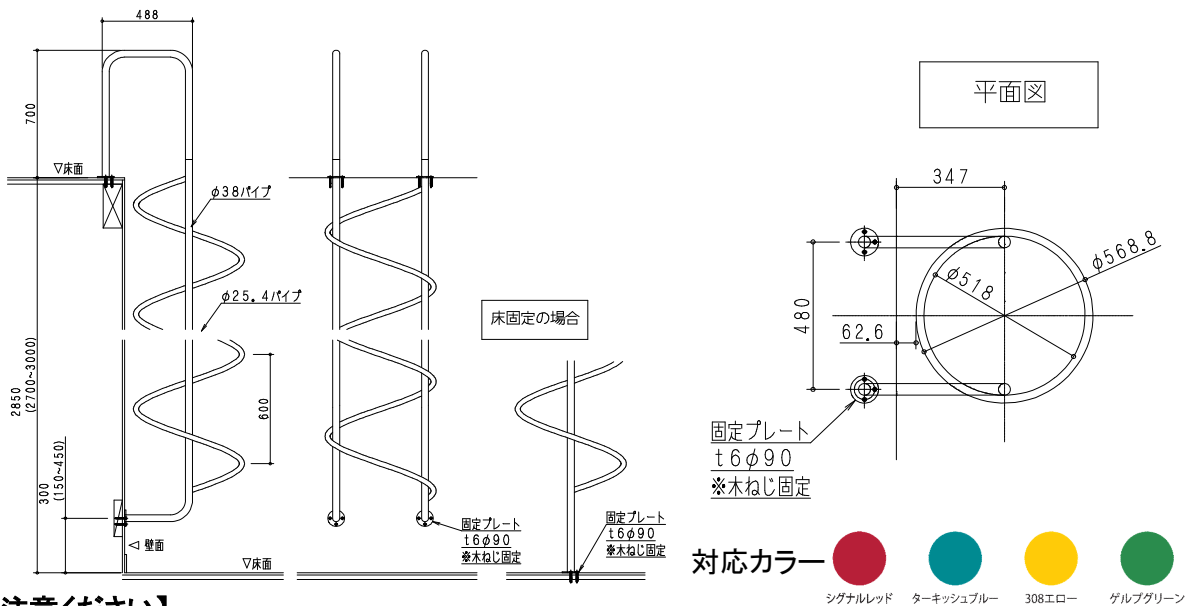

- ※価格は税抜き価格です。
- ※作図費、運賃、施工費、打ち合わせ諸経費は別途加算となります。
- ※価格の単位はすべて円です。

アスレチックシリーズ 価格表

■うんてい 価格

幅	価格	仕様
L ~1760mm	178,000	パイプピッチ260mm 本数7本まで
L1761~2800mm	241,000	パイプピッチ260mm 本数11本まで

※L寸は2800mmまでの対応です。

※W寸法は最大900mmまでで指定寸法で対応可能です。ただし、取付時の寸法調整はできません。

※H寸の変更は別途ご相談ください。

対応カラー

■けんすい棒 価格

幅	価格	仕様
W680mm (標準)	26,000	重量: 2.0kg パイプ径: $\phi 25.4$ mm

※W900mmまで寸法調整可能です。ただし、取付時の寸法調整はできません。

対応カラー

【ご注意ください】

※価格は税抜き価格です。

※作図費、運賃、施工費、打ち合わせ諸経費は別途加算となります。

※価格の単位はすべて円です。

アスレチックシリーズ 価格表

■のぼり棒 価格

高さ	価格	仕様
H5200mmまで(標準)	90,000	φ38.1mm t=4.5mm

※分割式の場合は +30,000/箇所 の追加になります(最大2箇所)

現場での搬入経路が確保できない、及び、路線便での出荷のみになる場合のプラン(2分割のときは位置Aが優先されます)

■らせんのぼり棒 価格

高さ	価格	仕様
H2850mm(標準)	290,000	重量:40kg パイプ径 φ38mm / φ25.4mm

※H寸法は2700~3000mmまでで設置可能です。ただし、取付時の寸法調整はできません。

【ご注意ください】

- ※価格は税抜き価格です。
- ※作図費、運賃、施工費、打ち合わせ諸経費は別途加算となります。
- ※価格の単位はすべて円です。