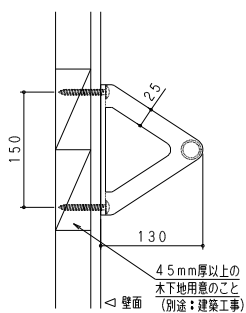

対応カラー

シグナル
レッド

トラフィック
イエロー

ゲルプ
グリーン

ターキッシュ
ブルー

【ご注意ください】

※価格は税抜き価格です。

※作図費、運賃、施工費、打ち合わせ諸経費は別途加算となります。

※価格の単位はすべて円です。