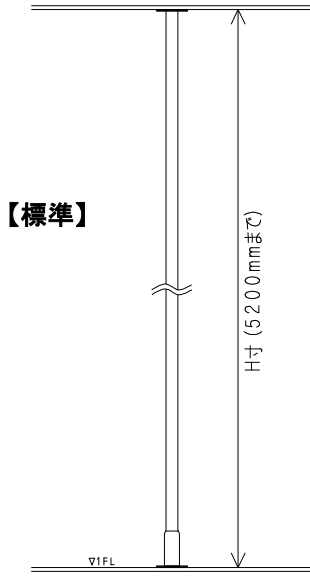

アスレチックシリーズ 価格表

■DECO バブルズ 価格

サイズ	価格	仕様
Sサイズ	15,000	重量:0.9kg 外径:φ145mm
Mサイズ		重量:1.1kg 外径:φ202mm
Lサイズ		重量:1.4kg 外径:φ256.5mm

※寸法変更はできません。

■DECO ツイスト 価格

幅	価格	仕様
W634mm	15,000	重量:2kg パイプ径φ34mm

※寸法変更はできません。

【ご注意ください】

※H寸の変更は別途ご相談ください。

対応カラー

■けんすい棒 価格

幅	価格	仕様
W680mm (標準)	26,000	重量: 2.0kg パイプ径: $\phi 25.4$ mm

※W900mmまで寸法調整可能です。ただし、取付時の寸法調整はできません。

対応カラー

【ご注意ください】

※価格は税抜き価格です。

※作図費、運賃、施工費、打ち合わせ諸経費は別途加算となります。

※価格の単位はすべて円です。

アスレチックシリーズ 価格表

■のぼり棒 価格

高さ	価格	仕様
H5200mmまで(標準)	90,000	φ38.1mm t=4.5mm

※分割式の場合は +30,000/箇所 の追加になります(最大2箇所)

現場での搬入経路が確保できない、及び、路線便での出荷のみになる場合のプラン(2分割のときは位置Aが優先されます)

■らせんのぼり棒 価格

高さ	価格	仕様
H2850mm(標準)	290,000	重量:40kg パイプ径 φ38mm / φ25.4mm

※H寸法は2700~3000mmまでで設置可能です。ただし、取付時の寸法調整はできません。

【ご注意ください】

- ※価格は税抜き価格です。
- ※作図費、運賃、施工費、打ち合わせ諸経費は別途加算となります。
- ※価格の単位はすべて円です。