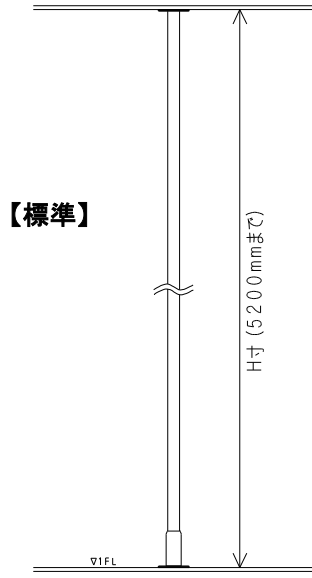

アスレチックシリーズ 価格表

■DECO バブルズ 価格

サイズ	価格	仕様
Sサイズ	15,000	重量:0.9kg 外径:φ145mm
Mサイズ		重量:1.1kg 外径:φ202mm
Lサイズ		重量:1.4kg 外径:φ256.5mm

※寸法変更はできません。

■DECO ツイスト 価格

幅	価格	仕様
W634mm	15,000	重量:2kg パイプ径φ34mm

※寸法変更はできません。

【ご注意ください】

※H寸の変更は別途ご相談ください。

対応カラー

シグナル
レッド

トラフィック
イエロー

ゲルプ
グリーン

ターキッシュ
ブルー

■けんすい棒 価格

幅	価格	仕様
W680mm (標準)	26,000	重量:2.0kg パイプ径:φ25.4mm

※作図費、運賃、施工費、打ち合わせ諸経費は別途加算となります。

※価格の単位はすべて円です。

アスレチックシリーズ 価格表

■のぼり棒 価格

高さ	価格	仕様
H5200mmまで(標準)	90,000	φ38.1mm t=4.5mm

※分割式の場合は +30,000/箇所 の追加になります(最大2箇所)

現場での搬入経路が確保できない、及び、路線便での出荷のみになる場合のプラン(2分割のときは位置Aが優先されます)

■らせんのぼり棒 価格

高さ	価格	仕様
H2850mm(標準)	290,000	重量: 40kg パイプ径 φ38mm / φ25.4mm

※H寸法は2700~3000mmまでで設置可能です。ただし、取付時の寸法調整はできません。

【ご注意ください】

- ※価格は税抜き価格です。
- ※作図費、運賃、施工費、打ち合わせ諸経費は別途加算となります。
- ※価格の単位はすべて円です。