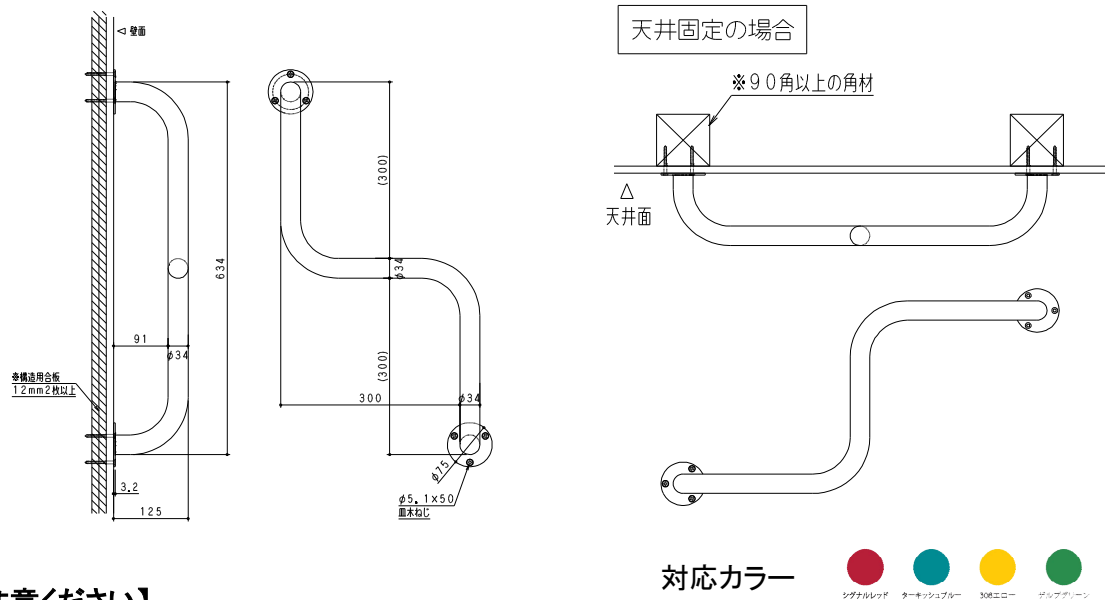

アスレチックシリーズ 価格表

■DECO バブルズ 価格

サイズ	価格	仕様
Sサイズ	15,000	重量:0.9kg 外径:φ145mm
Mサイズ		重量:1.1kg 外径:φ202mm
Lサイズ		重量:1.4kg 外径:φ256.5mm

※寸法変更はできません。

■DECO ツイスト 価格

幅	価格	仕様
W634mm	15,000	重量:2kg パイプ径φ34mm

※寸法変更はできません。

【ご注意ください】

※H寸の変更は別途ご相談ください。

対応カラー

シグナル
レッド

トラフィック
イエロー

ゲルプ
グリーン

ターキッシュ
ブルー

■けんすい棒 価格

幅	価格	仕様
W680mm (標準)	26,000	重量:2.0kg パイプ径:φ25.4mm

※W900mmまで寸法調整可能です。ただし、取付時の寸法調整はできません。

対応カラー

シグナル
レッド

トラフィック
イエロー

ゲルプ
グリーン

ターキッシュ
ブルー

【ご注意ください】

※価格は税抜き価格です。

■らせんのぼり棒 価格

高さ	価格	仕様
H2850mm(標準)	290,000	重量: 40kg パイプ径 φ38mm / φ25.4mm

※H寸法は2700~3000mmまでで設置可能です。ただし、取付時の寸法調整はできません。

【ご注意ください】

- ※価格は税抜き価格です。
- ※作図費、運賃、施工費、打ち合わせ諸経費は別途加算となります。
- ※価格の単位はすべて円です。