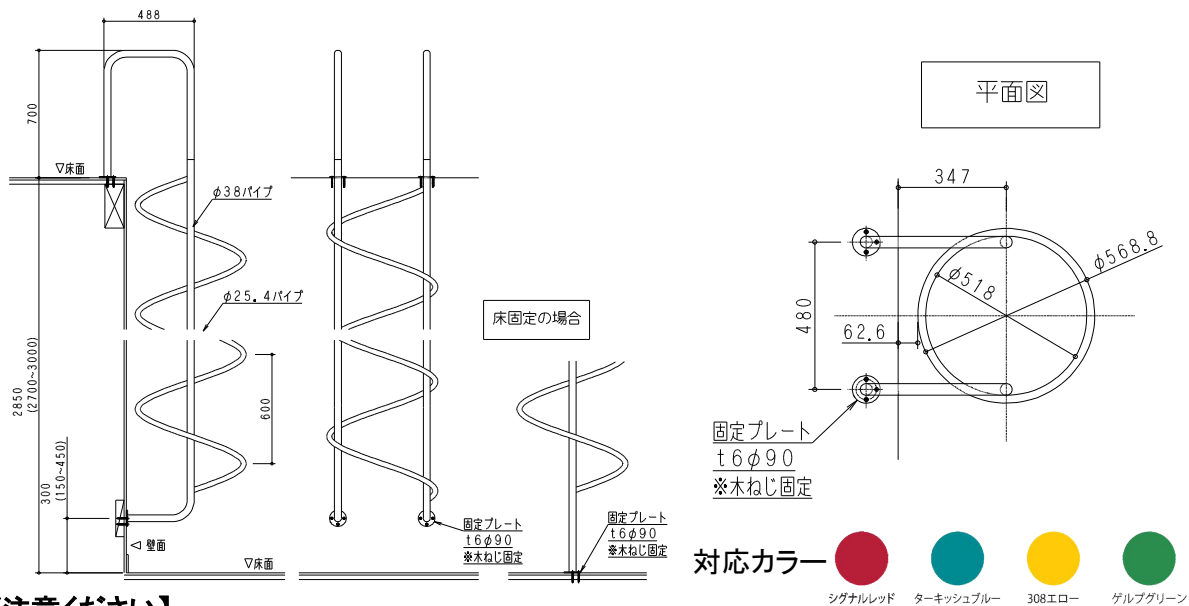

※H寸の変更は別途ご相談ください。

対応カラー

シグナル
レッド

トラフィック
イエロー

ゲルプ
グリーン

ターキッシュ
ブルー

■けんすい棒 価格

幅	価格	仕様
W680mm (標準)	26,000	重量:2.0kg パイプ径:φ25.4mm

※W900mmまで寸法調整可能です。ただし、取付時の寸法調整はできません。

対応カラー

シグナル
レッド

トラフィック
イエロー

ゲルプ
グリーン

ターキッシュ
ブルー

【ご注意ください】

※価格は税抜き価格です。

※作図費、運賃、施工費、打ち合わせ諸経費は別途加算となります。

※価格の単位はすべて円です。

アスレチックシリーズ 価格表

■のぼり棒 価格

高さ	価格	仕様
H5200mmまで(標準)	90,000	φ38.1mm t=4.5mm

※分割式の場合は +30,000/箇所 の追加になります(最大2箇所)

現場での搬入経路が確保できない、及び、路線便での出荷のみになる場合のプラン(2分割のときは位置Aが優先されます)

■らせんのぼり棒 価格

高さ	価格	仕様
H2850mm(標準)	290,000	重量: 40kg パイプ径 φ38mm / φ25.4mm

※H寸法は2700~3000mmまでで設置可能です。ただし、取付時の寸法調整はできません。

【ご注意ください】

- ※価格は税抜き価格です。
- ※作図費、運賃、施工費、打ち合わせ諸経費は別途加算となります。
- ※価格の単位はすべて円です。