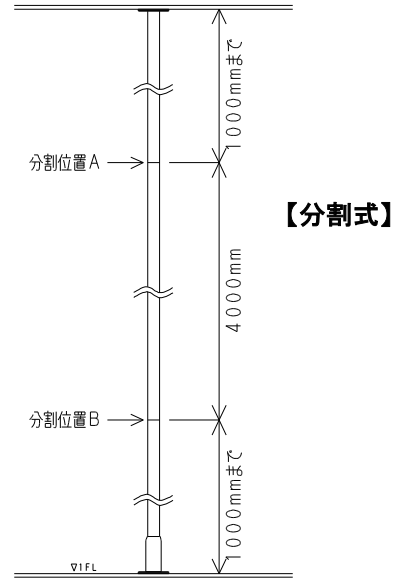

アスレチックシリーズ 価格表

■DECO バブルズ 価格

サイズ	価格	仕様
Sサイズ	15,000	重量:0.9kg 外径:φ145mm
Mサイズ		重量:1.1kg 外径:φ202mm
Lサイズ		重量:1.4kg 外径:φ256.5mm

※寸法変更はできません。

■DECO ツイスト 価格

幅	価格	仕様
W634mm	15,000	重量:2kg パイプ径φ34mm

※寸法変更はできません。

【ご注意ください】

※H寸の変更は別途ご相談ください。

対応カラー

シグナル
レッド

トラフィック
イエロー

ゲルプ
グリーン

ターキッシュ
ブルー

■けんすい棒 価格

幅	価格	仕様
W680mm (標準)	26,000	重量:2.0kg パイプ径:φ25.4mm

※作図費、運賃、施工費、打ち合わせ諸経費は別途加算となります。

※価格の単位はすべて円です。

アスレチックシリーズ 価格表

■のぼり棒 価格

高さ	価格	仕様
H5200mmまで(標準)	90,000	φ38.1mm t=4.5mm

※分割式の場合は +30,000/箇所 の追加になります(最大2箇所)

現場での搬入経路が確保できない、及び、路線便での出荷のみになる場合のプラン(2分割のときは位置Aが優先されます)

■らせんのぼり棒 価格

高さ	価格	仕様
H2850mm(標準)	290,000	重量: 40kg パイプ径 φ38mm / φ25.4mm

※H寸法は2700~3000mmまでで設置可能です。ただし、取付時の寸法調整はできません。

【ご注意ください】

- ※価格は税抜き価格です。
- ※作図費、運賃、施工費、打ち合わせ諸経費は別途加算となります。
- ※価格の単位はすべて円です。