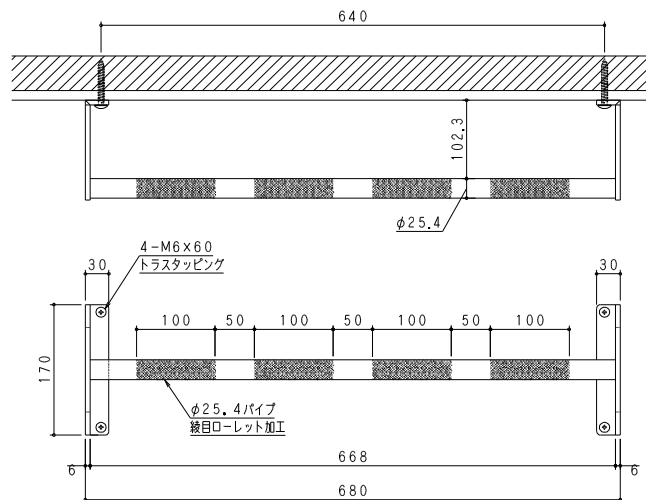

※H寸の変更は別途ご相談ください。

対応カラー

シグナル
レッド

トラフィック
イエロー

ゲルプ
グリーン

ターキッシュ
ブルー

■けんすい棒 価格

幅	価格	仕様
W680mm (標準)	26,000	重量:2.0kg パイプ径:φ25.4mm

※W900mmまで寸法調整可能です。ただし、取付時の寸法調整はできません。

対応カラー

シグナル
レッド

トラフィック
イエロー

ゲルプ
グリーン

ターキッシュ
ブルー

【ご注意ください】

※価格は税抜き価格です。

※作図費、運賃、施工費、打ち合わせ諸経費は別途加算となります。

※価格の単位はすべて円です。

アスレチックシリーズ 価格表

■のぼり棒 価格

高さ	価格	仕様
H5200mmまで(標準)	90,000	φ38.1mm t=4.5mm

※分割式の場合は +30,000/箇所 の追加になります(最大2箇所)

現場での搬入経路が確保できない、及び、路線便での出荷のみになる場合のプラン(2分割のときは位置Aが優先されます)

■らせんのぼり棒 価格

高さ	価格	仕様
H2850mm(標準)	290,000	重量: 40kg パイプ径 φ38mm / φ25.4mm

※H寸法は2700~3000mmまでで設置可能です。ただし、取付時の寸法調整はできません。

【ご注意ください】

- ※価格は税抜き価格です。
- ※作図費、運賃、施工費、打ち合わせ諸経費は別途加算となります。
- ※価格の単位はすべて円です。