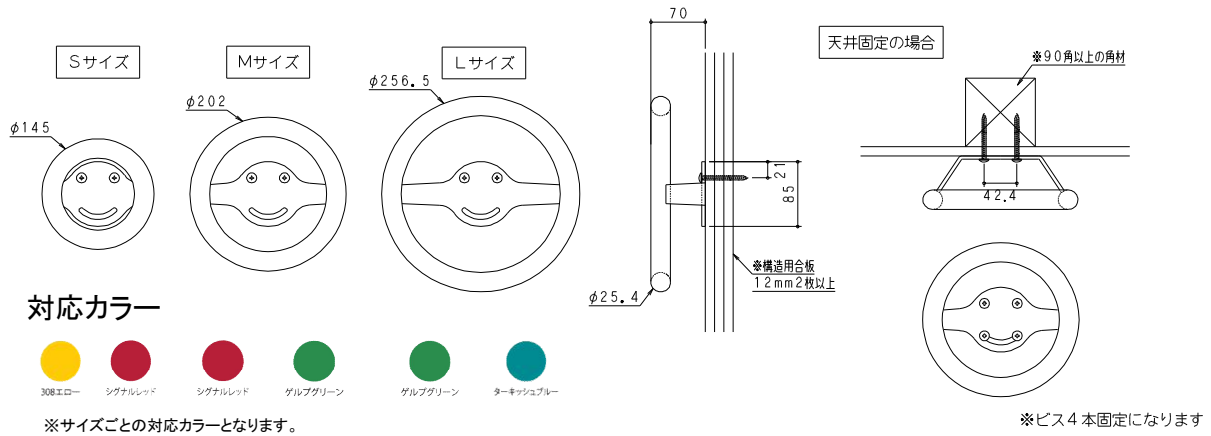

アスレチックシリーズ 価格表

■DECO バブルズ 価格

サイズ	価格	仕様
Sサイズ	15,000	重量:0.9kg 外径:φ145mm
Mサイズ		重量:1.1kg 外径:φ202mm
Lサイズ		重量:1.4kg 外径:φ256.5mm

※寸法変更はできません。

■DECO ツイスト 価格

幅	価格	仕様
W634mm	15,000	重量:2kg パイプ径φ34mm

※寸法変更はできません。

【ご注意ください】

- ※価格は税抜き価格です。
- ※作図費、運賃、施工費、打ち合わせ諸経費は別途加算となります。
- ※価格の単位はすべて円です。

アスレチックシリーズ 価格表

■うんてい 価格

幅	価格	仕様
L ~1760mm	196,000	パイプピッチ260mm 本数7本まで
L1761~2800mm	266,000	パイプピッチ260mm 本数11本まで

※L寸は2800mmまでの対応です。

※W寸法は最大900mmまでで指定寸法で対応可能です。ただし、取付時の寸法調整はできません。

※H寸の変更は別途ご相談ください。

対応カラー

シグナル
レッド

トラフィック
イエロー

ゲルプ
グリーン

ターキッシュ
ブルー

■けんすい棒 価格

幅	価格	仕様
W680mm (標準)	26,000	重量:2.0kg パイプ径:φ25.4mm

■らせんのぼり棒 価格

高さ	価格	仕様
H2850mm(標準)	290,000	重量: 40kg パイプ径 φ38mm / φ25.4mm

※H寸法は2700~3000mmまでで設置可能です。ただし、取付時の寸法調整はできません。

【ご注意ください】

- ※価格は税抜き価格です。
- ※作図費、運賃、施工費、打ち合わせ諸経費は別途加算となります。
- ※価格の単位はすべて円です。