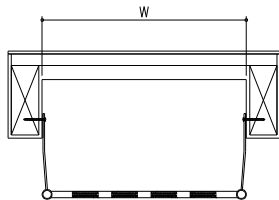

- ※価格は税抜き価格です。
- ※作図費、運賃、施工費、打ち合わせ諸経費は別途加算となります。
- ※価格の単位はすべて円です。

アスレチックシリーズ 価格表

■うんてい 価格

幅	価格	仕様
L ~1760mm	196,000	パイプピッチ260mm 本数7本まで
L1761~2800mm	266,000	パイプピッチ260mm 本数11本まで

※L寸は2800mmまでの対応です。

※W寸法は最大900mmまでで指定寸法で対応可能です。ただし、取付時の寸法調整はできません。

※H寸の変更は別途ご相談ください。

対応カラー

シグナル
レッド

トラフィック
イエロー

ゲルプ
グリーン

ターキッシュ
ブルー

■けんすい棒 価格

幅	価格	仕様
W680mm (標準)	26,000	重量:2.0kg パイプ径:φ25.4mm

※作図費、運賃、施工費、打ち合わせ諸経費は別途加算となります。

※価格の単位はすべて円です。

アスレチックシリーズ 価格表

■のぼり棒 価格

高さ	価格	仕様
H5200mmまで(標準)	90,000	φ38.1mm t=4.5mm

※分割式の場合は +30,000/箇所 の追加になります(最大2箇所)

現場での搬入経路が確保できない、及び、路線便での出荷のみになる場合のプラン(2分割のときは位置Aが優先されます)

■らせんのぼり棒 価格

高さ	価格	仕様
H2850mm(標準)	290,000	重量: 40kg パイプ径 φ38mm / φ25.4mm

※H寸法は2700~3000mmまでで設置可能です。ただし、取付時の寸法調整はできません。

【ご注意ください】

- ※価格は税抜き価格です。
- ※作図費、運賃、施工費、打ち合わせ諸経費は別途加算となります。
- ※価格の単位はすべて円です。