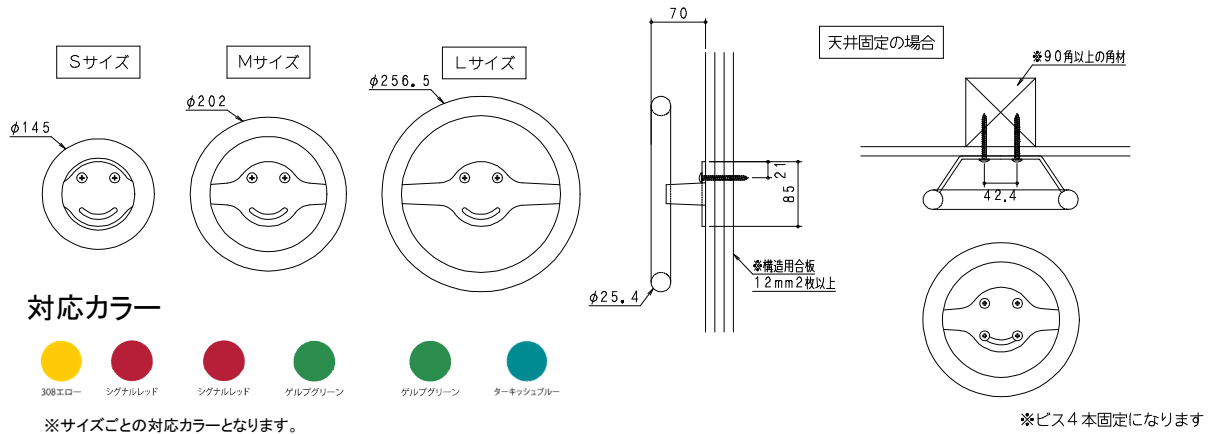

アスレチックシリーズ 価格表

■DECO バブルズ 価格

サイズ	価格	仕様
Sサイズ	15,000	重量:0.9kg 外径:φ145mm
Mサイズ		重量:1.1kg 外径:φ202mm
Lサイズ		重量:1.4kg 外径:φ256.5mm

※寸法変更はできません。

■DECO ツイスト 価格

幅	価格	仕様
W634mm	15,000	重量:2kg パイプ径φ34mm

※寸法変更はできません。

【ご注意ください】

- ※価格は税抜き価格です。
- ※作図費、運賃、施工費、打ち合わせ諸経費は別途加算となります。
- ※価格の単位はすべて円です。

アスレチックシリーズ 価格表

■うんてい 価格

幅	価格	仕様
L ~1760mm	178,000	パイプピッチ260mm 本数7本まで
L1761~2800mm	241,000	パイプピッチ260mm 本数11本まで

※L寸は2800mmまでの対応です。

※W寸法は最大900mmまでで指定寸法で対応可能です。ただし、取付時の寸法調整はできません。

※H寸の変更は別途ご相談ください。

対応カラー

■けんすい棒 価格

幅	価格	仕様
W680mm (標準)	26,000	重量: 2.0kg パイプ径: $\phi 25.4$ mm

※W900mmまで寸法調整可能です。ただし、取付時の寸法調整はできません。

対応カラー

【ご注意ください】

※価格は税抜き価格です。

■らせんのぼり棒 価格

高さ	価格	仕様
H2850mm(標準)	290,000	重量:40kg パイプ径 φ38mm / φ25.4mm

※H寸法は2700~3000mmまでで設置可能です。ただし、取付時の寸法調整はできません。

【ご注意ください】

- ※価格は税抜き価格です。
- ※作図費、運賃、施工費、打ち合わせ諸経費は別途加算となります。
- ※価格の単位はすべて円です。