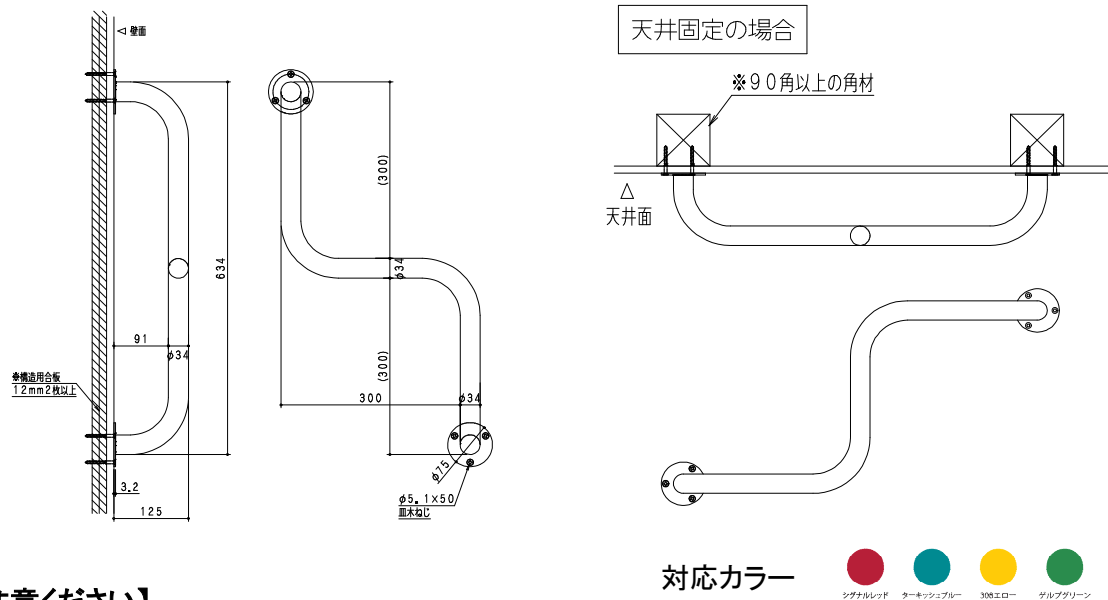

アスレチックシリーズ 価格表

■DECO バブルズ 価格

サイズ	価格	仕様
Sサイズ	15,000	重量:0.9kg 外径:φ145mm
Mサイズ		重量:1.1kg 外径:φ202mm
Lサイズ		重量:1.4kg 外径:φ256.5mm

※寸法変更はできません。

■DECO ツイスト 価格

幅	価格	仕様
W634mm	15,000	重量:2kg パイプ径φ34mm

※寸法変更はできません。

【ご注意ください】

※H寸の変更は別途ご相談ください。

対応カラー

■けんすい棒 価格

幅	価格	仕様
W680mm (標準)	26,000	重量: 2.0kg パイプ径: $\phi 25.4$ mm

※W900mmまで寸法調整可能です。ただし、取付時の寸法調整はできません。

対応カラー

【ご注意ください】

※価格は税抜き価格です。

※作図費、運賃、施工費、打ち合わせ諸経費は別途加算となります。

※価格の単位はすべて円です。

アスレチックシリーズ 価格表

■のぼり棒 価格

高さ	価格	仕様
H5200mmまで(標準)	90,000	φ38.1mm t=4.5mm

※分割式の場合は +30,000/箇所 の追加になります(最大2箇所)

現場での搬入経路が確保できない、及び、路線便での出荷のみになる場合のプラン(2分割のときは位置Aが優先されます)

■らせんのぼり棒 価格

高さ	価格	仕様
H2850mm(標準)	290,000	重量:40kg パイプ径 φ38mm / φ25.4mm

※H寸法は2700~3000mmまでで設置可能です。ただし、取付時の寸法調整はできません。

【ご注意ください】

- ※価格は税抜き価格です。
- ※作図費、運賃、施工費、打ち合わせ諸経費は別途加算となります。
- ※価格の単位はすべて円です。