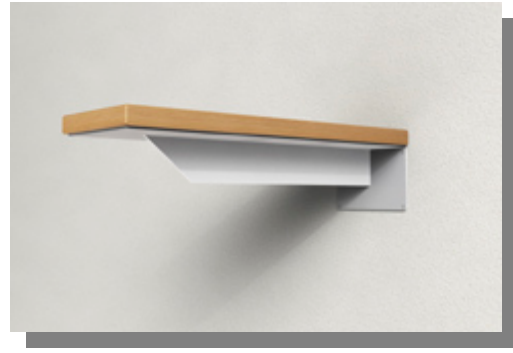

スチール階段 ダンデル 価格表

■プランバリエーション ストレート

※オブジェダンデルのプランバリエーションは「ストレート」のみです。

ブレード(段板)バリエーション

ブレード Type I

ブレード Type II

木製段板 (ブレードType I・IIともに同価格)
ブレード(段板込み)価格 74,000円(1枚/税抜き)
補助手すりの価格は含まれておりません。

【注意】

- *『ダンデル』は壁に取り付ける製品です。別途、壁の補強等必要になります。
- *『ダンデル』は段板のみの製品です。補助手すり(壁側手すり)は当社の補助手すりが設定可能です。詳しくは弊社営業担当までお問い合わせください。

【ご注意ください】

- ※価格は税抜き価格です。
- ※運賃、施工費、打ち合わせ諸経費は別途加算となります。
- ※価格の単位はすべて円です。
- ※価格は2015年1月現在のものです。