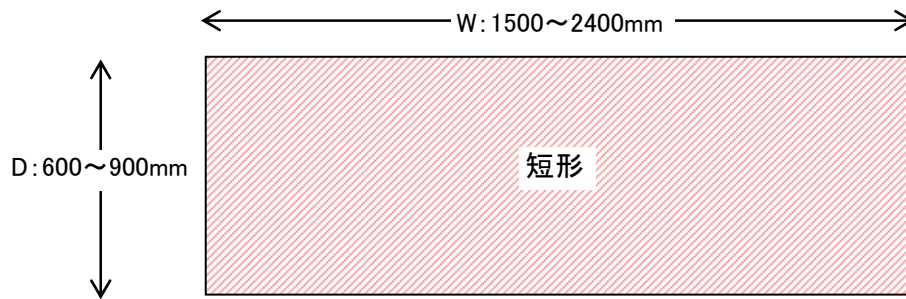

SALEDO(サレド) 多目的テーブル 価格表

■ SALEDO 多目的テーブル 価格表(短形の場合) 税抜き

幅(W) 奥行き(D)	1500mm	1800mm	2100mm	2400mm
600mm	140,000	150,000	160,000	170,000
700mm	150,000	160,000	180,000	190,000
800mm	160,000	170,000	190,000	210,000
900mm	170,000	190,000	210,000	230,000