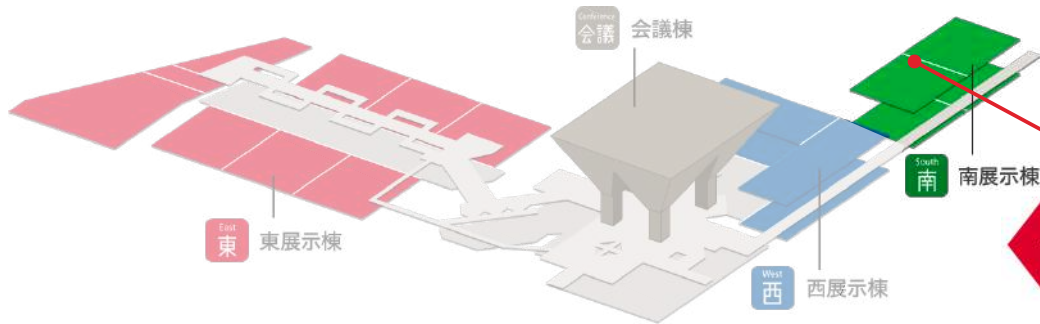

Japan Home & Building Show 2020

会期

2020.11.11 **水** ▶ 13 **金** 10:00 ~ 17:00

会場

東京ビッグサイト 南1~3ホール
(有明・東京国際展示場)

来場者登録はこちらから

jma.or.jp/homeshow

※ご来場には事前登録が必要です

**KATZDEN
ARCHITEC**

ブース番号 : S1P-17

階段とアスレチック器具を展示

今回の展示会では、新デザインの階段を2つ、室内用運動器具を複数展示し、納まり、ディティールの美しさ、揺れへの耐性などを昇り降りしながら理解を深められるようなブースを製作します。

ショールームに行けない方のために

カツデンアーキテックのショールームで製品ご覧になるお客様の多くは、ディティールの美しさに驚かれます。

カタログで見るだけでは分かりづらい部分こそ、当社製品の満足度が高い理由があります。

ショールームは都内から1時間半ほどの距離のため、アクセスの良いこの機会にぜひ展示ブースへお越しください。

コロナ禍で問合せが急増したAthletic Series

リニューアルされたシースルー階段『ObjeA フォルテ』

無骨なデザインが人気の立体トラス階段『DEROUS』