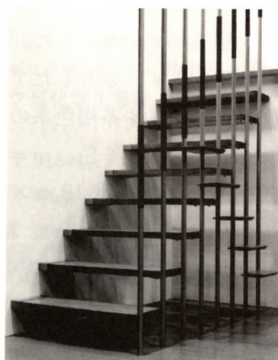

## カツデンアーキテック ささら桁のない室内階段

室内金属規格階段最大手のカツデンアーキテック（坂田清茂社長）はこのほど、ささら桁のない新発想の室内規格階段を開発、「FRIS（フリス）pat.p」の製品名で発売した。セット価格は66万3,600円（Uターン階段、ロッド数4本・木製段板13段）から。

直径25.4mmのスチール製ロッドと段板を組み合わせたシンプルな構造が特徴。階段の主要部材である段板を保持するささら桁を解消したので、室内空間に違和感なくすっきり納まる。

ロッドを自由にレイアウトすることでストレート、下曲がりや上曲がり、Uターン、L字型、コの字型、S字型など様々な形状に対応できる。シースルー階段のネックだった縦揺れも垂直荷重で分散されるのでほとんど発生しない。部材が軽量なので

「FRIS」施工例（カツデン）  
施工性の良さも魅力。

本記事の内容は雑誌・媒体掲載時の情報です。  
発表内容・製品仕様など発表当時と現在とで異なる場合があります。  
あらかじめご了承ください。