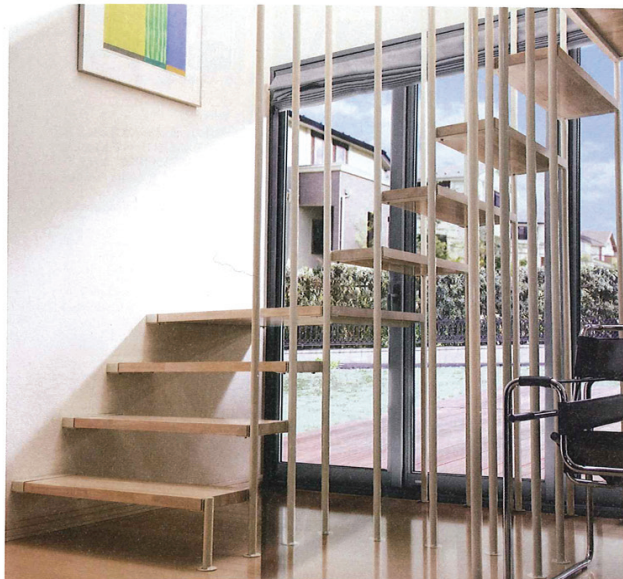

メディア掲載情報

媒体名	住まいの設備を選ぶ本
掲載号	
掲載日	2009年6月
掲載内容	スチール製室内階段 FRIS

FRIS (フリス)

もっとシンプルに美しく
さらにシースルーになった階段

スチール製
フレキシブル階段

カツデンアーキテック

フレキシブルなニーズに対応

インテリアの可能性も広げる

ロッドを利用して大画面の薄型テレビを掛けたり、猫用の餌を設けたり、ボックスやフック、ハンガーをつけるなど、階段周りの空間を上手に活用し、暮らしの夢を大きく広げることができます

ショールームをリニューアル

2008年7月中旬にリニューアルオープンした「ショールーム」では、和風、ヨーロッパ、ナチュラルなど、インテリアスタイルにあわせた「FRIS (フリス)」を

展示しています。ショールーム：埼玉県児玉郡美里町木部116 TEL.0495-76-4816 (販促企画部) 公開時間9:00~17:00 (日・祝・年末年始休業)

この商品の魅力ポイント

- 資材を必要最小限に抑えられるので、施工性が向上し、エコロジーにも貢献
- 多種多様な住宅空間にマッチするシンプルかつフレキシブルなデザイン性
- ロッドを活かして、従来活用できなかった空間の有効利用が可能。採光も確保

価格 66万3600円～

(運賃、工事費別) プランによって価格が変わります

お問い合わせ先

カツデンアーキテック株式会社

まとめて資料請求ナンバー No.342

まとめて資料請求はP254をご覧ください。

軽やかなデザインと揺れを解消した機能美で無駄を徹底的に省いた「FRIS」は、自然の光や風をたっぷり取り入れることができます (写真の床納まりは特注仕様です)