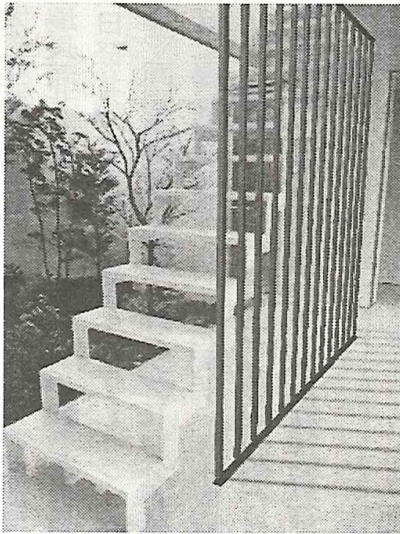

メディア掲載情報

| | |
|------|-----------------|
| 媒体名 | サッシタイムス |
| 掲載号 | |
| 掲載日 | 2014年10月1日 |
| 掲載内容 | 室内ルーバーパーティション記事 |

ルーバーパーティション

室内間仕切り 2タイプ発売 カツデン

カツデンアーキテック
(株) (東京都台東区東上野
二一四一、マルコー
センタービル ☎03-5
812-2291) は、
スチール製室内間仕切り

「室内ルーバーパーティション」を新発売した。
同製品は線を細くすることやカラーリングによって様々な室内の演出が可能となり、開放感や採光も確保できる。ルーバーの本数を増やすことで目隠効果もあり、狭いスペースにも対応する。
タイプは角パイプと丸パイプがあり、高さ二七〇〇mmまで対応する。
価格はメーター価格で十万円(二段あたり五本一本増加で一万円)。

本記事の内容は雑誌・媒体掲載時の情報です。
発表内容・製品仕様など発表当時と現在とで異なる場合があります。
あらかじめご了承ください。